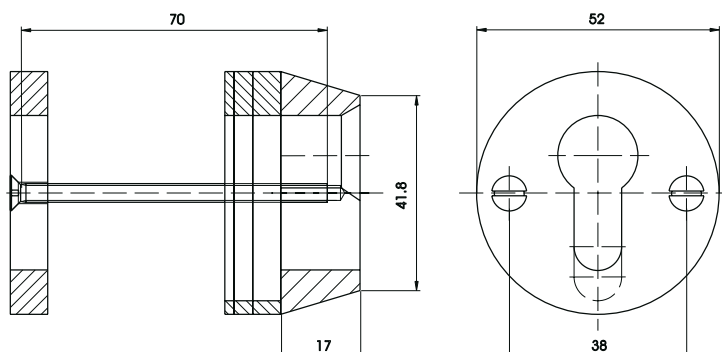

Vnější rozeta typ ROS.R
A=výška rozety

Vnitřní rozeta typ ROS.IR.R

zkosení pro vrut
M4x60 DIN 964

Vnější rozeta typ ROS.O
A=výška rozety

Vnitřní rozeta typ ROS.IR.O

zkosení pro vrut
M4x60 DIN 964

■ K ochraně uzamykací vložky, pro tloušťky dveří do 57 mm

Vnitřní rozeta

ROS.IR.R	výška 2 mm
-----------------	------------

Na kovové dveře, oválná

ROS.O*.6	síla 6 mm
ROS.O*.8	síla 8 mm
ROS.O*.10	síla 10 mm
ROS.O*.12	síla 12 mm
ROS.O*.14	síla 14 mm
ROS.O*.16	síla 16 mm
ROS.O*.18	síla 18 mm
ROS.O*.20	síla 20 mm

Vnitřní rozeta

ROS.IR.O	výška 2 mm
-----------------	------------

*) Povrchové úpravy: SI = stříbrně zabarvená, VG = pozlacená, povrchové úpravy brunýrované (BR) nebo černé (S) jen na vyžádání.

Text pro výběrová řízení LB-H LG č.poz.: 37.6G 11

Rozety na vnitřní dveře

Skupina produktů **ROS**Typ ROS.E.AU
Vnější dílTyp 02005-02
Vnitřní díl

2

Standardní provedení

- materiály: vnitřní rozeta z matně poniklované mosazi
- vnější díl 17 mm, vč. upevňovacího šroubu 2x70 mm (zevnitř)