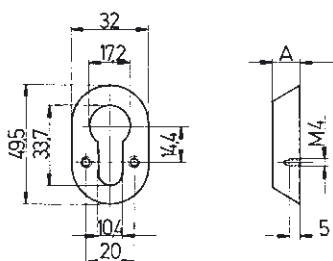

Vnější rozeta typ ROS.R
A=výška rozety

Vnitřní rozeta typ ROS.IR.R

zkosení pro vrut
M4x60 DIN 964

Vnější rozeta typ ROS.O
A=výška rozety

Vnitřní rozeta typ ROS.IR.O

zkosení pro vrut
M4x60 DIN 964

■ K ochraně uzamykací vložky, pro tloušťky dveří do 57 mm

Nerezová ocel, zušlechtněná a kalená, s vnitřní rozetou a 2 upevňovacími šrouby

■ Provedení pro bezpečnostní rozety

Na dřevěné dveře, kulatá

ROS.R*.6	síla 6 mm
ROS.R*.8	síla 8 mm
ROS.R*.10	síla 10 mm
ROS.R*.12	síla 12 mm
ROS.R*.14	síla 14 mm
ROS.R*.16	síla 16 mm
ROS.R*.18	síla 18 mm
ROS.R*.20	síla 20 mm

Vnitřní rozeta

ROS.IR.R	výška 2 mm
-----------------	------------

Na kovové dveře, oválná

ROS.O*.6	síla 6 mm
ROS.O*.8	síla 8 mm
ROS.O*.10	síla 10 mm
ROS.O*.12	síla 12 mm
ROS.O*.14	síla 14 mm
ROS.O*.16	síla 16 mm
ROS.O*.18	síla 18 mm
ROS.O*.20	síla 20 mm

Rozety na vnitřní dveře

Skupina produktů **ROS**Typ ROS.E.AU
Vnější dílTyp 02005-02
Vnitřní díl

2

Standardní provedení

- materiály: vnitřní rozeta z matně poniklované mosazi
- vnější díl 17 mm, vč. upevňovacího šroubu 2x70 mm (zevnitř)