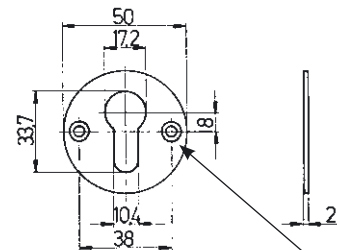

Vnější rozeta typ ROS.R
A=výška rozety

Vnitřní rozeta typ ROS.IR.R

zkosení pro vrut
M4x60 DIN 964

Vnější rozeta typ ROS.O
A=výška rozety

Vnitřní rozeta typ ROS.IR.O

zkosení pro vrut
M4x60 DIN 964

■ K ochraně uzamykací vložky, pro tloušťky dveří do 57 mm

Nerezová ocel, zušlechtněná a kalená, s vnitřní rozetou a 2 upevňovacími šrouby

■ Provedení pro bezpečnostní rozety

Na dřevěné dveře, kulatá

ROS.R*.6	síla 6 mm
ROS.R*.8	síla 8 mm
ROS.R*.10	síla 10 mm
ROS.R*.12	síla 12 mm
ROS.R*.14	síla 14 mm
ROS.R*.16	síla 16 mm
ROS.R*.18	síla 18 mm
ROS.R*.20	síla 20 mm

Vnitřní rozeta

ROS.IR.R	výška 2 mm
-----------------	------------

Na kovové dveře, oválná

ROS.O*.6	síla 6 mm
ROS.O*.8	síla 8 mm
ROS.O*.10	síla 10 mm
ROS.O*.12	síla 12 mm
ROS.O*.14	síla 14 mm
ROS.O*.16	síla 16 mm
ROS.O*.18	síla 18 mm
ROS.O*.20	síla 20 mm

Rozety na vnitřní dveře

Skupina produktů **ROS**Typ ROS.E.AU
Vnější dílTyp 02005-02
Vnitřní díl

2

Standardní provedení

- materiály: vnitřní rozeta z matně poniklované mosazi
- vnější díl 17 mm, vč. upevňovacího šroubu 2x70 mm (zevnitř)