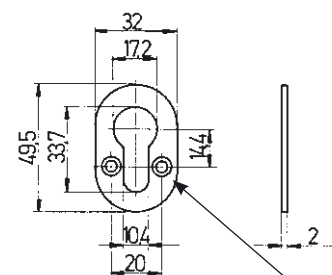

Vnější rozeta typ ROS.R
A=výška rozety

Vnitřní rozeta typ ROS.IR.R

zkosení pro vrut
M4x60 DIN 964

Vnější rozeta typ ROS.O
A=výška rozety

Vnitřní rozeta typ ROS.IR.O

zkosení pro vrut
M4x60 DIN 964

■ K ochraně uzamykací vložky, pro tloušťky dveří do 57 mm

Nerezová ocel, zušlechtněná a kalená, s vnitřní rozetou a 2 upevňovacími šrouby

■ Provedení pro bezpečnostní rozety

Na dřevěné dveře, kulatá

ROS.R*.6	síla 6 mm
ROS.R*.8	síla 8 mm
ROS.R*.10	síla 10 mm
ROS.R*.12	síla 12 mm
ROS.R*.14	síla 14 mm
ROS.R*.16	síla 16 mm
ROS.R*.18	síla 18 mm
ROS.R*.20	síla 20 mm

Vnitřní rozeta

ROS.IR.R	výška 2 mm
-----------------	------------

Na kovové dveře, oválná

ROS.O*.6	síla 6 mm
ROS.O*.8	síla 8 mm
ROS.O*.10	síla 10 mm
ROS.O*.12	síla 12 mm
ROS.O*.14	síla 14 mm
ROS.O*.16	síla 16 mm
ROS.O*.18	síla 18 mm
ROS.O*.20	síla 20 mm

Rozety na vnitřní dveře

Skupina produktů **ROS**Typ ROS.E.AU
Vnější dílTyp 02005-02
Vnitřní díl

2

Standardní provedení

- materiály: vnitřní rozeta z matně poniklované mosazi
- vnější díl 17 mm, vč. upevňovacího šroubu 2x70 mm (zevnitř)