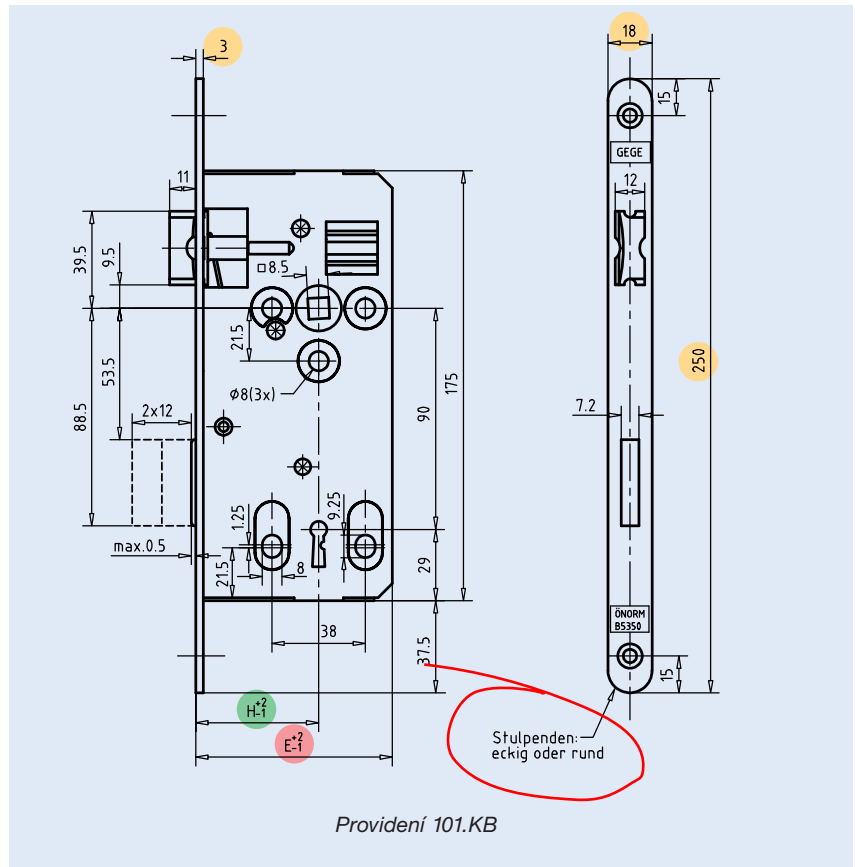

Střelka „Silencio“

Střelka z umělé hmoty pevná v závěru a odolná proti UV umožňuje tiché zapadnutí střelky do protiplechu.

Rozeř H	50 mm
Šířka pláště	80 mm
Rozeř čela	250 x 18 x 3 mm
Povrchová úprava čela	GV žlutě pozinkováno DS dekor. stříbro BV modře pozinkováno

Provedení	KB	WC	PZ
Rozeř LM	90	90	88
Trn □ LM 88	8,5	8,5	8,5
Trn □ LM 90	8,0/9,0	8,0/9,0	8,0/9,0
Ořech dole u provedení WC 7,0/8,0/4,0 mm