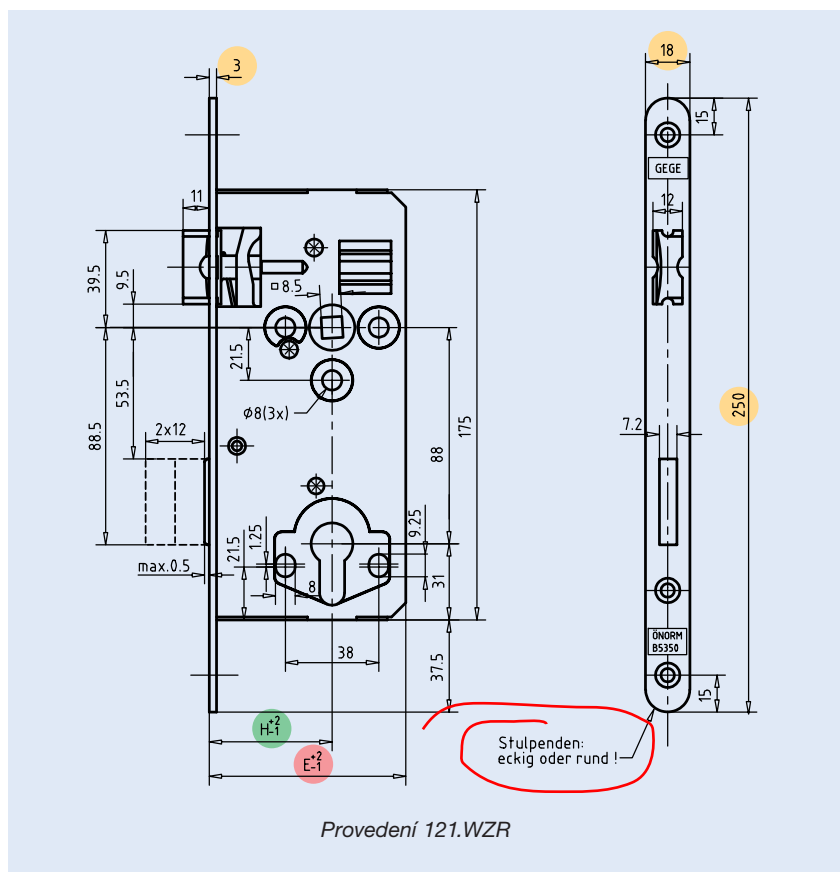

Pro každý okruh použití:
Dveřní zámky Gege

Serie 121 „Dveřní zámek Austria standard“

Pro vnitřní dveře a mezidveře do 40 kg hmotnosti dveří

- Míry a požadavky dle ÖNORM B 5350
- Střelka pravolevě přestavitelná
- Síla pláště 12 mm, dvouzápadový (u WC jednozápadový)
- Plášť a kryt z ocelového plechu o síle 1,2 mm ELO-pozinkován

Všechna uvedená provedení jsou k dostání se zaobleným čelem (R) nebo s hranatým čelem (E).

Rozměr H	50 mm
Šířka pláště	80 mm
Rozměry čela	250 x 18 x 3 mm 250 x 20 x 3 mm 250 x 22 x 3 mm
Povrchová úprava čela	GV žlutě pozinkováno DS dekor. stříbro BV modře pozinkováno