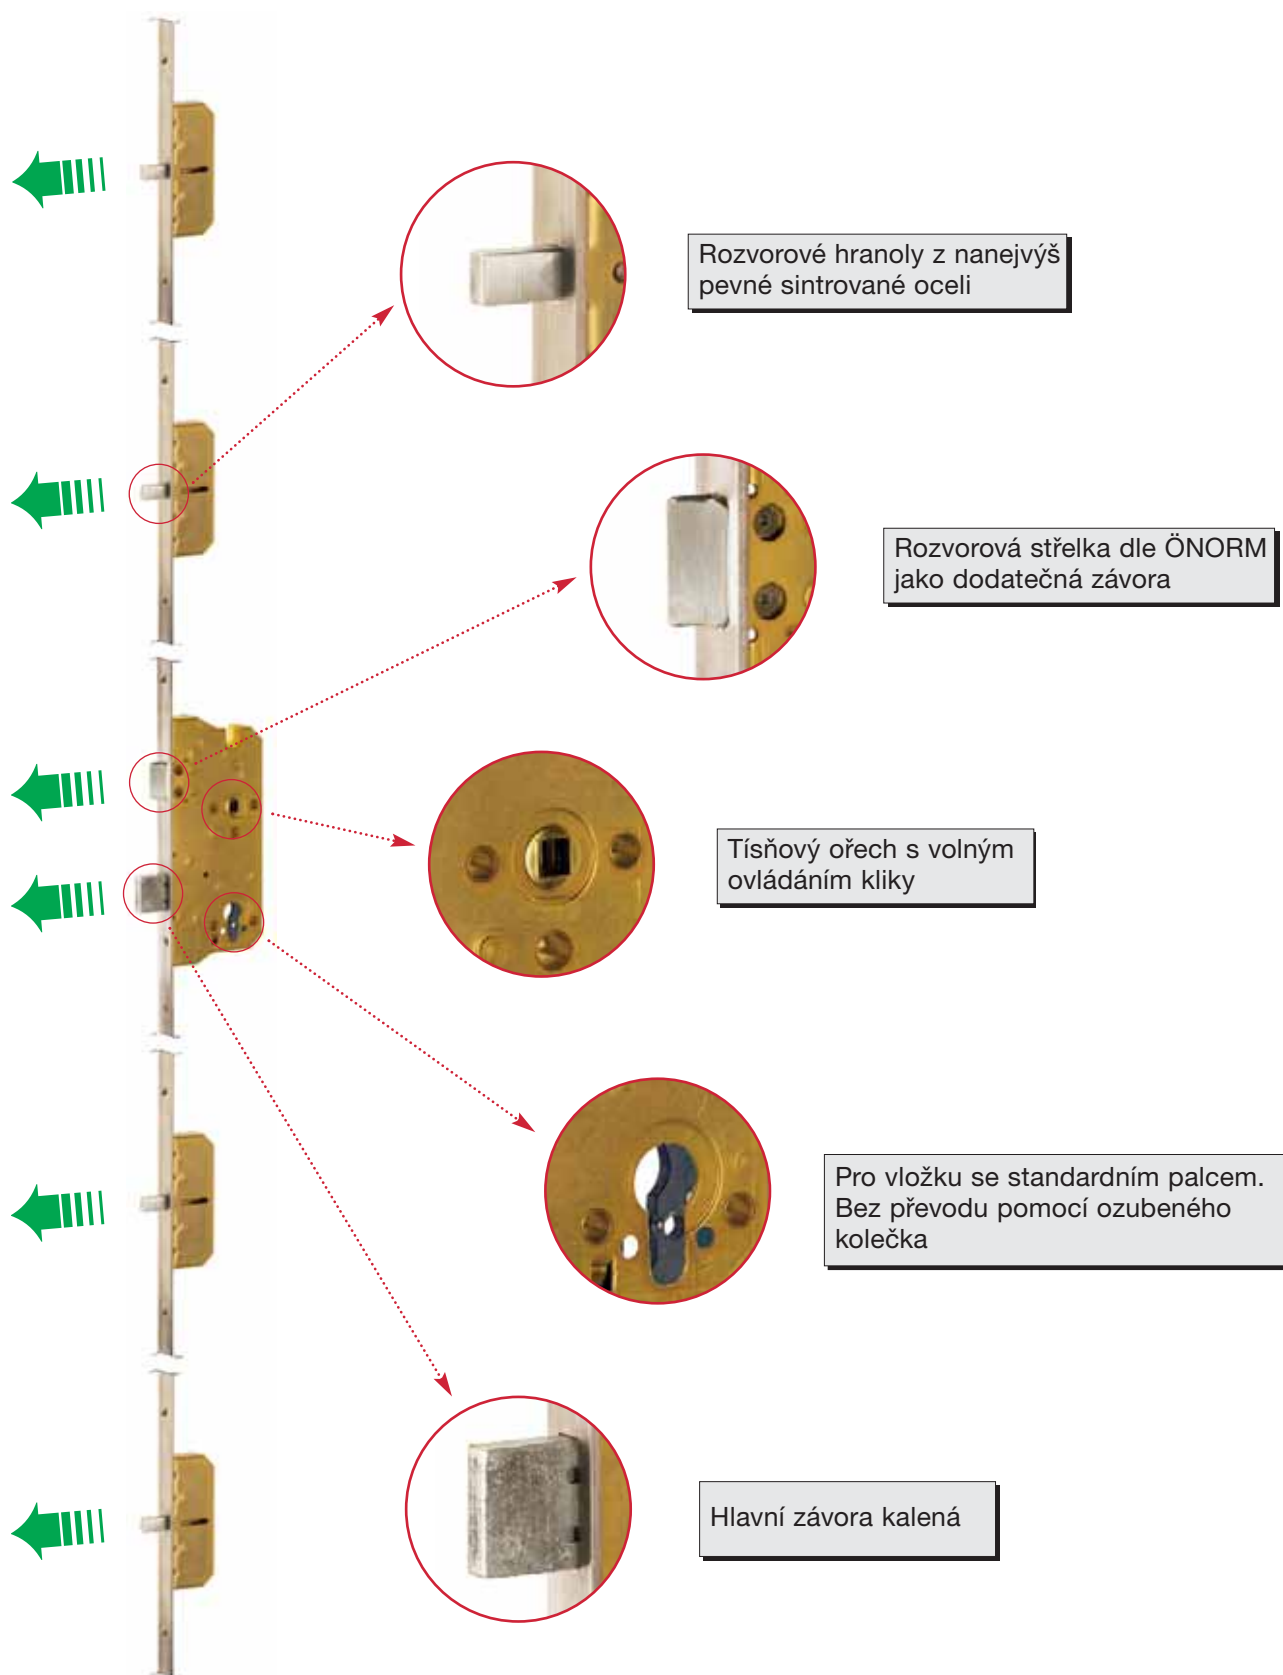

Osvědčené a flexibilní: uzamykací systémy Gege

Uzamykací systémy Gege jsou vyvíjeny na zásadě vzestupné kompatibility.

Tím představuje Gege AP 2000 základnu pro následující systémy AP 3000, AP 4000 a ANS-2. Solidní základní konstrukce, přesné zhotovení a flexibilita (Combisystémy) jsou úhelnými body osvědčené značky Gege.

 **KABA**[®]
TOTAL ACCESS

Gege serie 124 MFV: dveřní zámek odolný proti vloupání se 4- nebo 6-násobným rozvorem

*Vícenásobný rozvor Gege, 6-násobný:
Hlavní závora, střelka, 4 rozvorové hranoly*

Gege serie 124 MFV: dveřní zámek odolný proti vloupání se 4- nebo 6-násobným rozvorem

Vícerozvorový zámek Gege serie 124 MFV může být ovládán

standardní dvojitou vložkou bez otočného kolečka.

2-západová závora, automatické blokování střelky a volné ovládání kliky již po prvním západu.

K vysouvání rozvorových hranolů dochází prostřednictvím ploché posuvné konstrukce.

Zkoušeno dle:

- pr EN 12209-4, WK 3
- DIN 18251, Kl. 3
- ENV 1627-1630, WK 3
- ÖNORM S6055-1 do S6055-4

Technické údaje

- Plášť z ocelového plechu 1,5 mm
- Hlavní závora z kalené oceli
- Rozvorové hranoly z nanejvýš pevné sintrované oceli
- Čelo v dekorativním stříbře (DS)
- Pro ohniodolné dveře T30