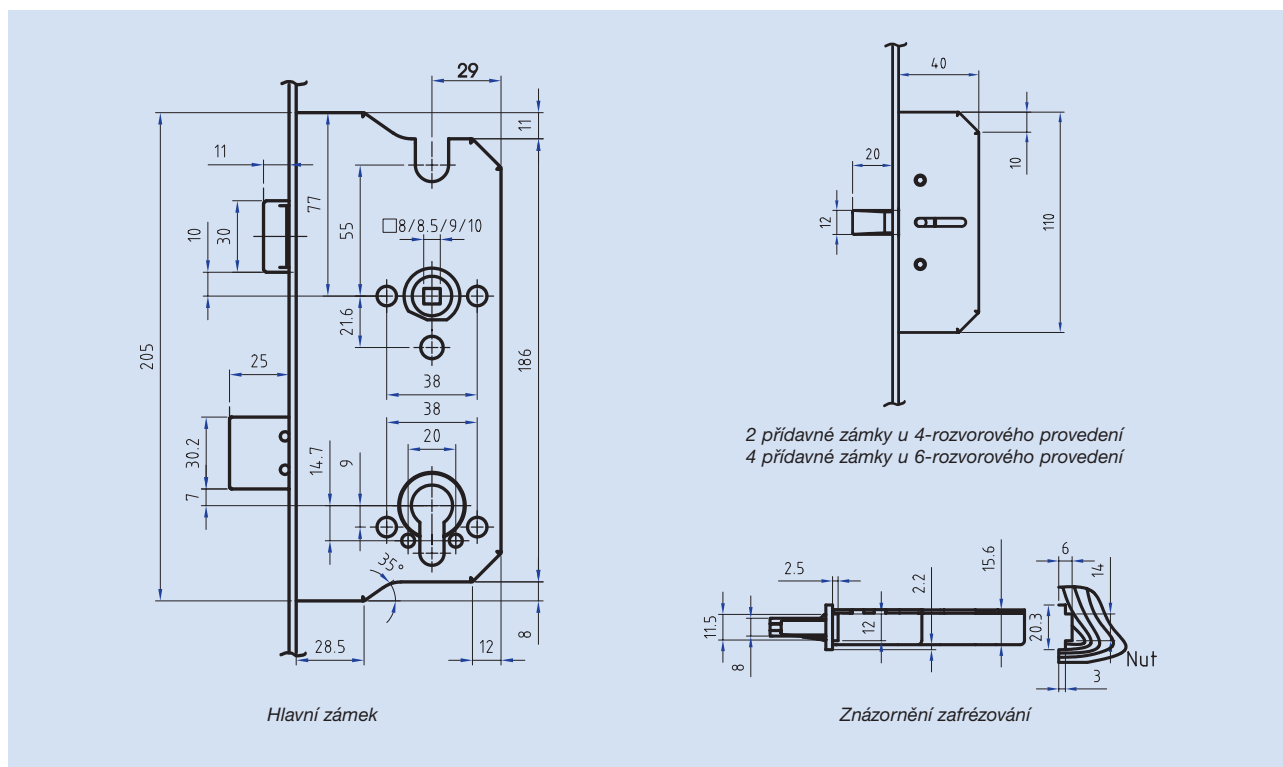

Všechna uvedená provedení jsou k dostání se zaobleným čelem (R) nebo s hranatým čelem (E).

Rozměr H	50 mm
Šířka pláště	80 mm
Rozměry čela	250 x 18 x 3 mm 250 x 20 x 3 mm 250 x 22 x 3 mm
Povrchová úprava čela	GV žlutě pozinkováno DS dekor. stříbro BV modře pozinkováno

 **KABA**[®]
TOTAL ACCESS

Gege serie 124 MFV: dveřní zámek odolný proti vloupání se 4- nebo 6-násobným rozvorem

*Vícenásobný rozvor Gege, 6-násobný:
Hlavní závora, střelka, 4 rozvorové hranoly*

Gege serie 124 MFV: dveřní zámek odolný proti vloupání se 4- nebo 6-násobným rozvorem

Vícerozvorový zámek Gege serie 124 MFV může být ovládán

standardní dvojitou vložkou bez otočného kolečka.

2-západová závora, automatické blokování střelky a volné ovládání kliky již po prvním západu.

K vysouvání rozvorových hranolů dochází prostřednictvím ploché posuvné konstrukce.